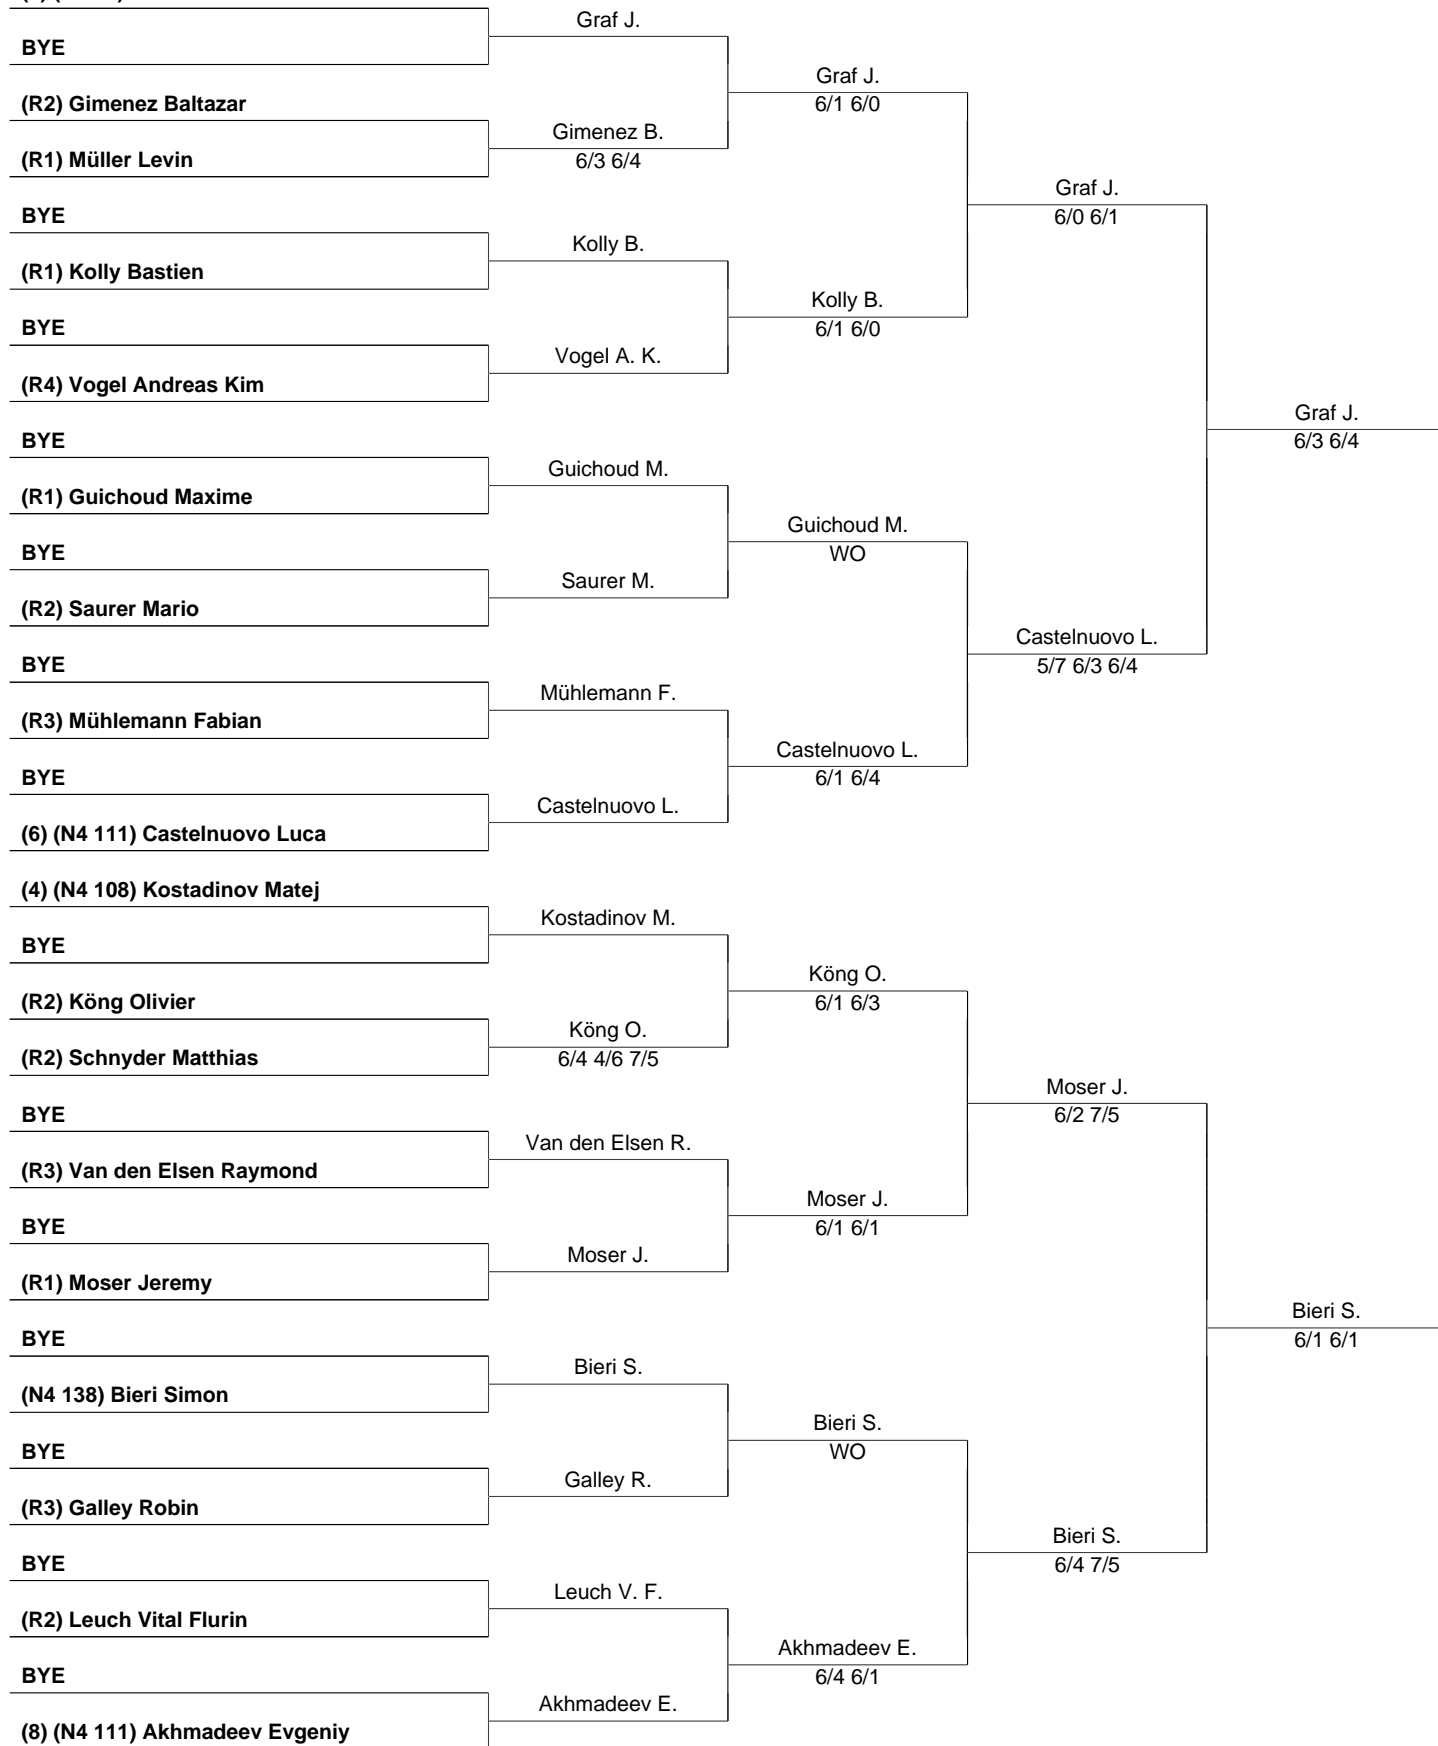

**39. TTM Thun Open; CHF 8500.- plus Hospitality (N2/  
R1) (90696), MS N4/R4 (20.-29.06.2014)**

3 Juli 2014  
Seite 1 / 3

Tennisclub Thun

(1) (N4 78) Graf Janusch

# 39. TTM Thun Open; CHF 8500.- plus Hospitality (N2/ R1) (90696), MS N4/R4 (20.-29.06.2014)

3 Juli 2014  
Seite 2 / 3

Tennisclub Thun

(5) (N4 110) Bigler Nicolas

**39. TTM Thun Open; CHF 8500.- plus Hospitality (N2/  
R1) (90696), MS N4/R4 (20.-29.06.2014)**