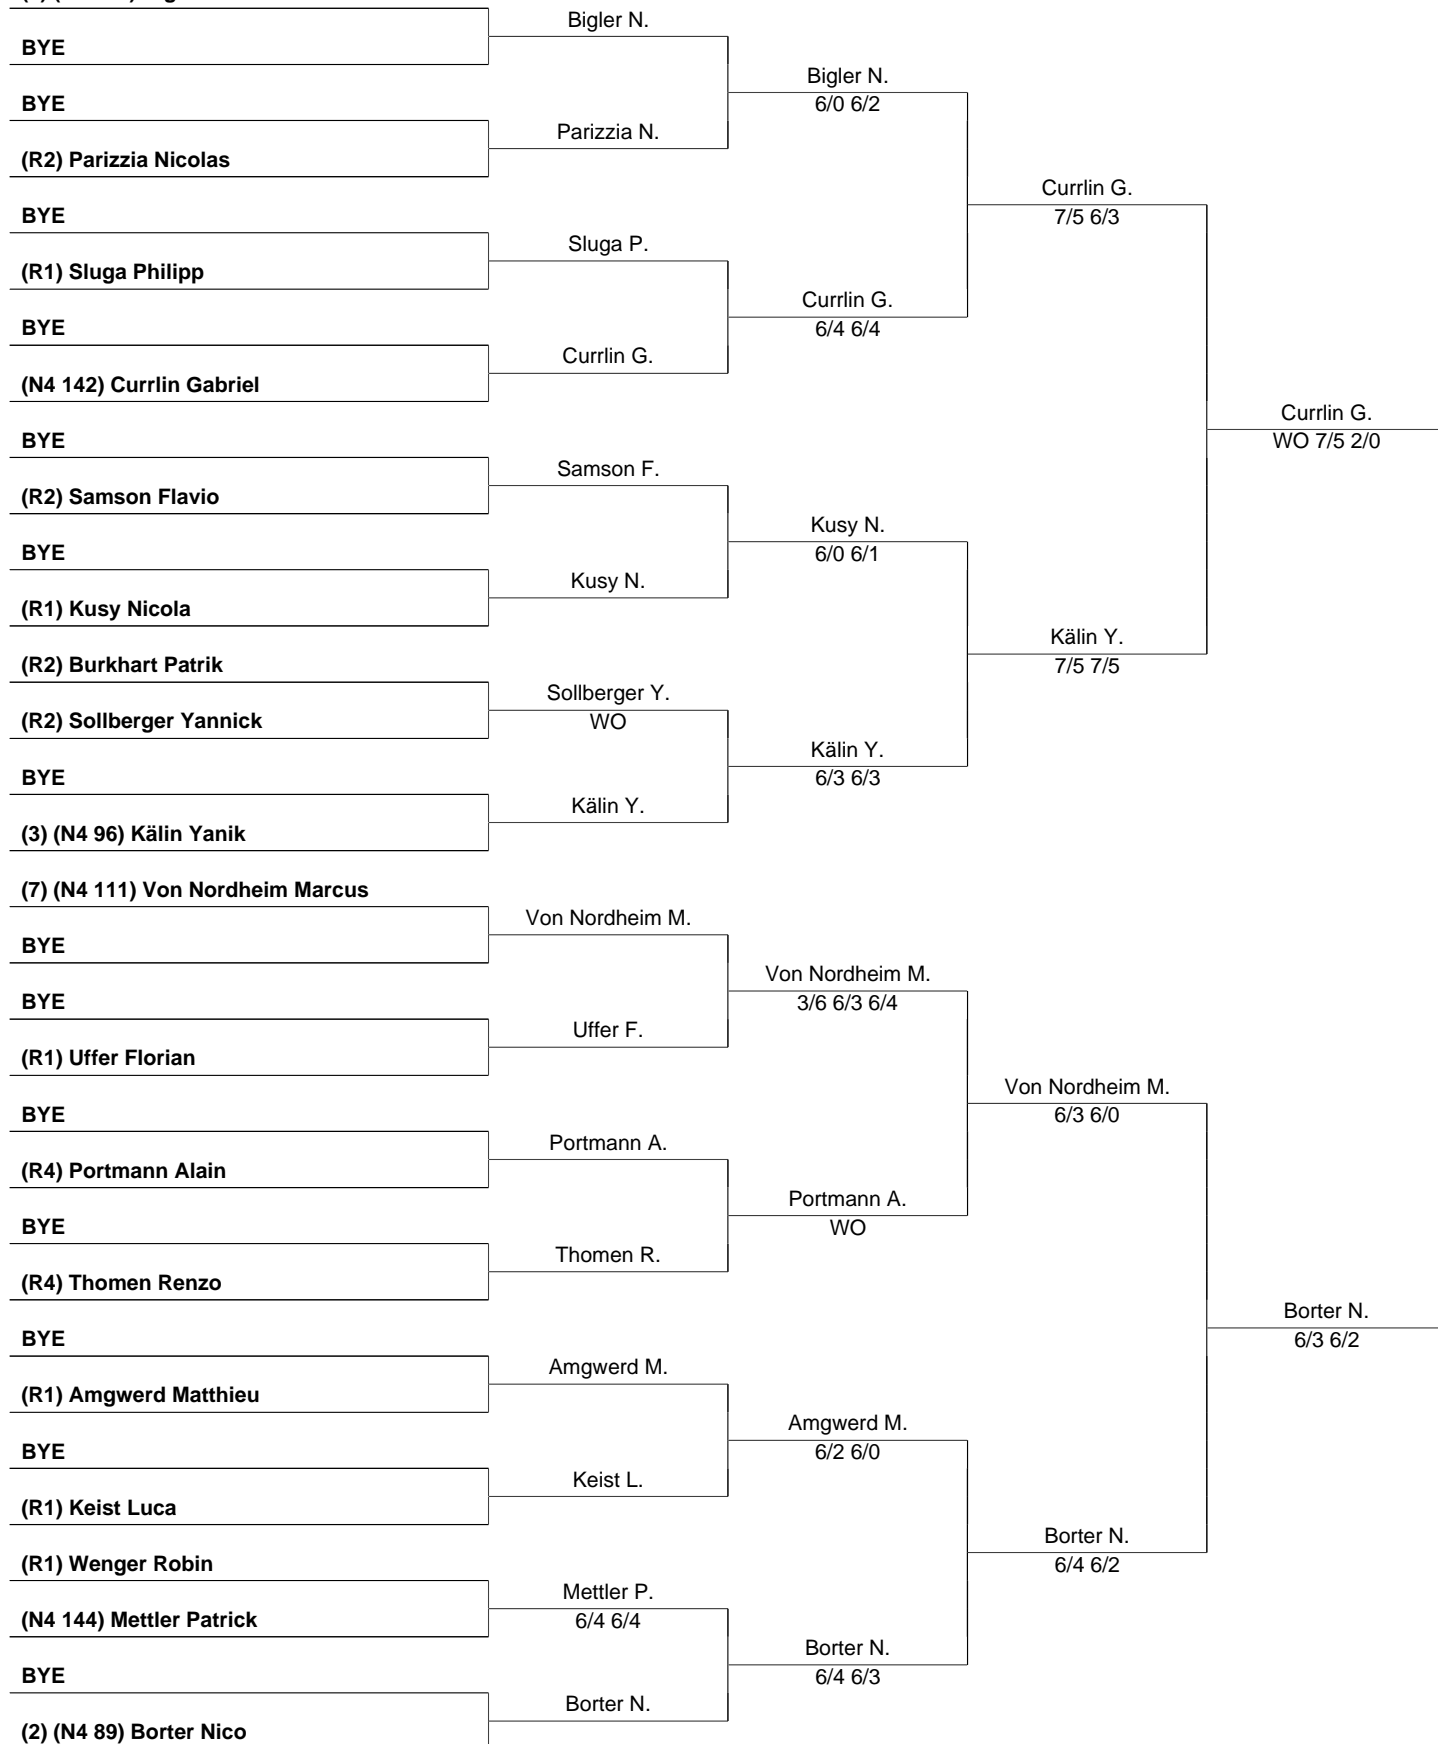

39. TTM Thun Open; CHF 8500.- plus Hospitality (N2/ R1) (90696), MS N4/R4 (20.-29.06.2014)

3 Juli 2014
Seite 2 / 3

Tennisclub Thun

(5) (N4 110) Bigler Nicolas